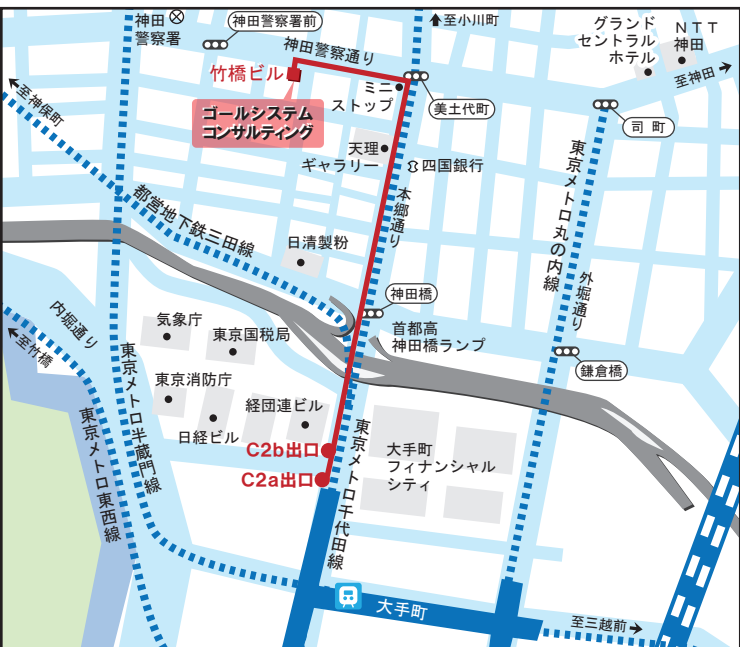

小川町駅、淡路町駅、新御茶ノ水駅、神田駅よりお越しの場合

- ◆小川町駅、淡路町駅、新御茶ノ水駅からのルート
B7 出口を出て本郷通りを南下。ミニストップの角を右折し、神田警察署通りを直進。徒歩 4 分、約 320m。
- ◆神田駅からのルート
神田駅北口改札口より中央通りを少し北上し、駅北口の交差点を左折。徒歩約 8 分、約 710m。

神保町駅、竹橋駅よりお越しの場合

- ◆神保町駅からのルート
神保町駅、A9 出口を出て南下し、学士会館の角(一ツ橋交差点)を左折。徒歩約 7 分、約 570m。
- ◆竹橋駅からのルート
竹橋駅、3B 出口を出て北上。錦町河岸交差点を越え、神田警察署通りを右折。徒歩約 6 分、約 540m。

大手町駅よりお越しの場合

- ◆大手町駅からのルート
大手町駅、C2 出口を出て北上。神田橋(首都高下)を越え、ミニストップ(美土代町交差点)を左折。徒歩約 7 分、約 560m。